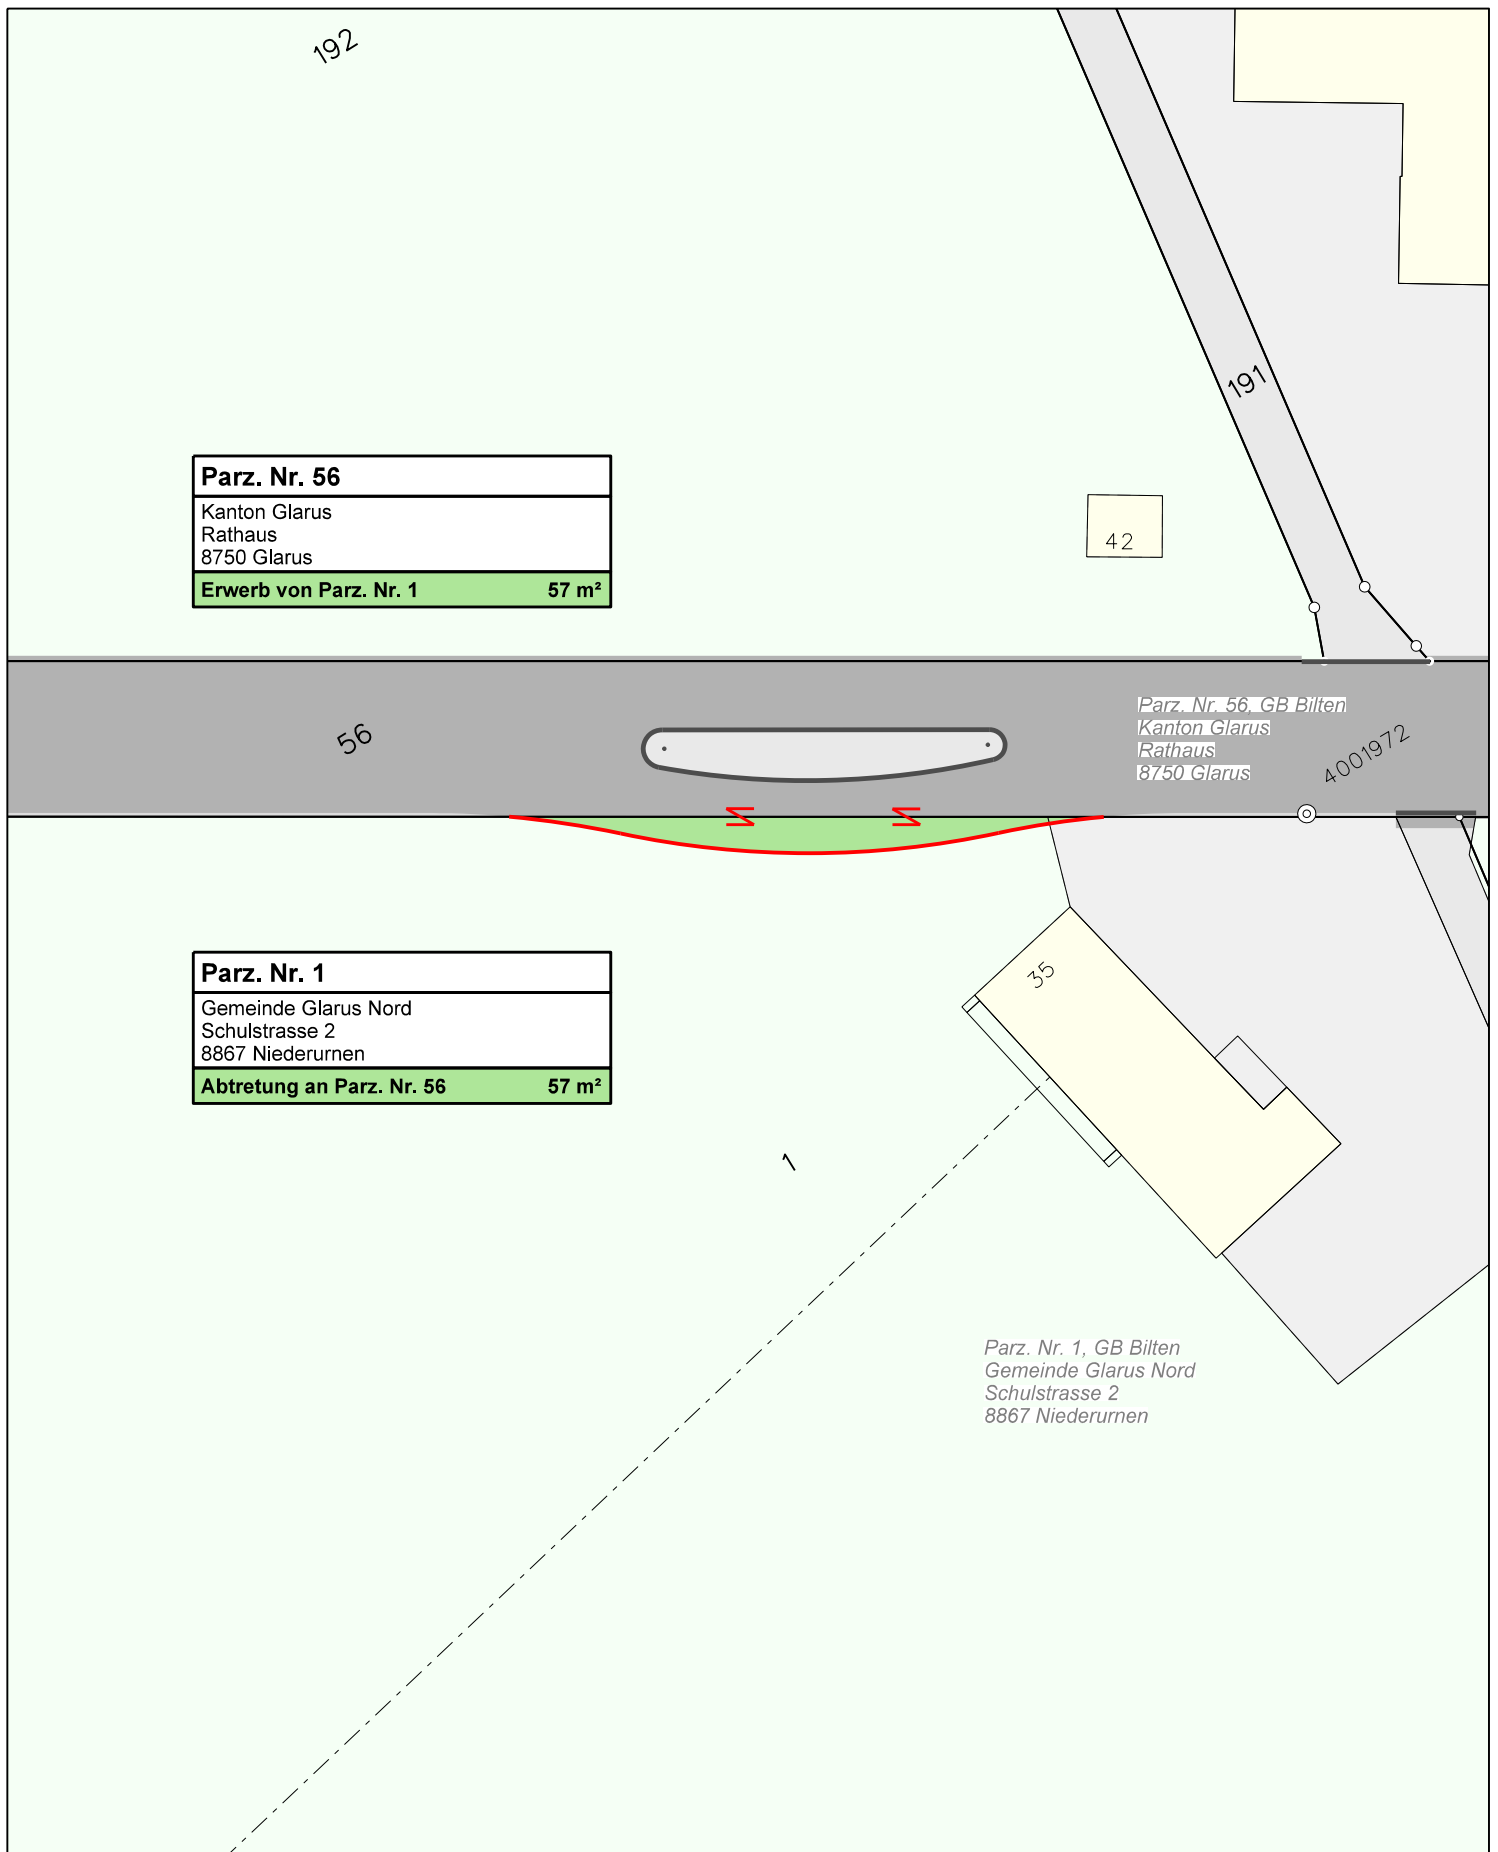

Kanton Glarus / Gemeinde Glarus Nord
Werksanierung Landstrasse Bilten

Landerwerb
Situation 1 : 500

Parz. Nr. 56	
Kanton Glarus Rathaus 8750 Glarus	
Erwerb von Parz. Nr. 1	57 m²

42

*Parz. Nr. 56, GB Bilten
Kanton Glarus
Rathaus
8750 Glarus*

4001972

Parz. Nr. 1	
Gemeinde Glarus Nord Schulstrasse 2 8867 Niederurnen	
Abtretung an Parz. Nr. 56	57 m²

35

*Parz. Nr. 1, GB Bilten
Gemeinde Glarus Nord
Schulstrasse 2
8867 Niederurnen*